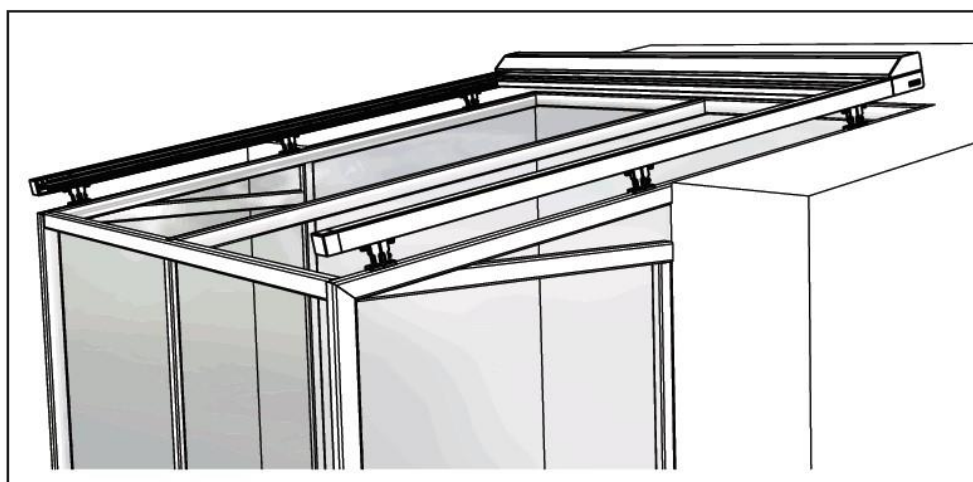

3. MONTÁŽ

Platnost návodu: od 24. 6. 2024