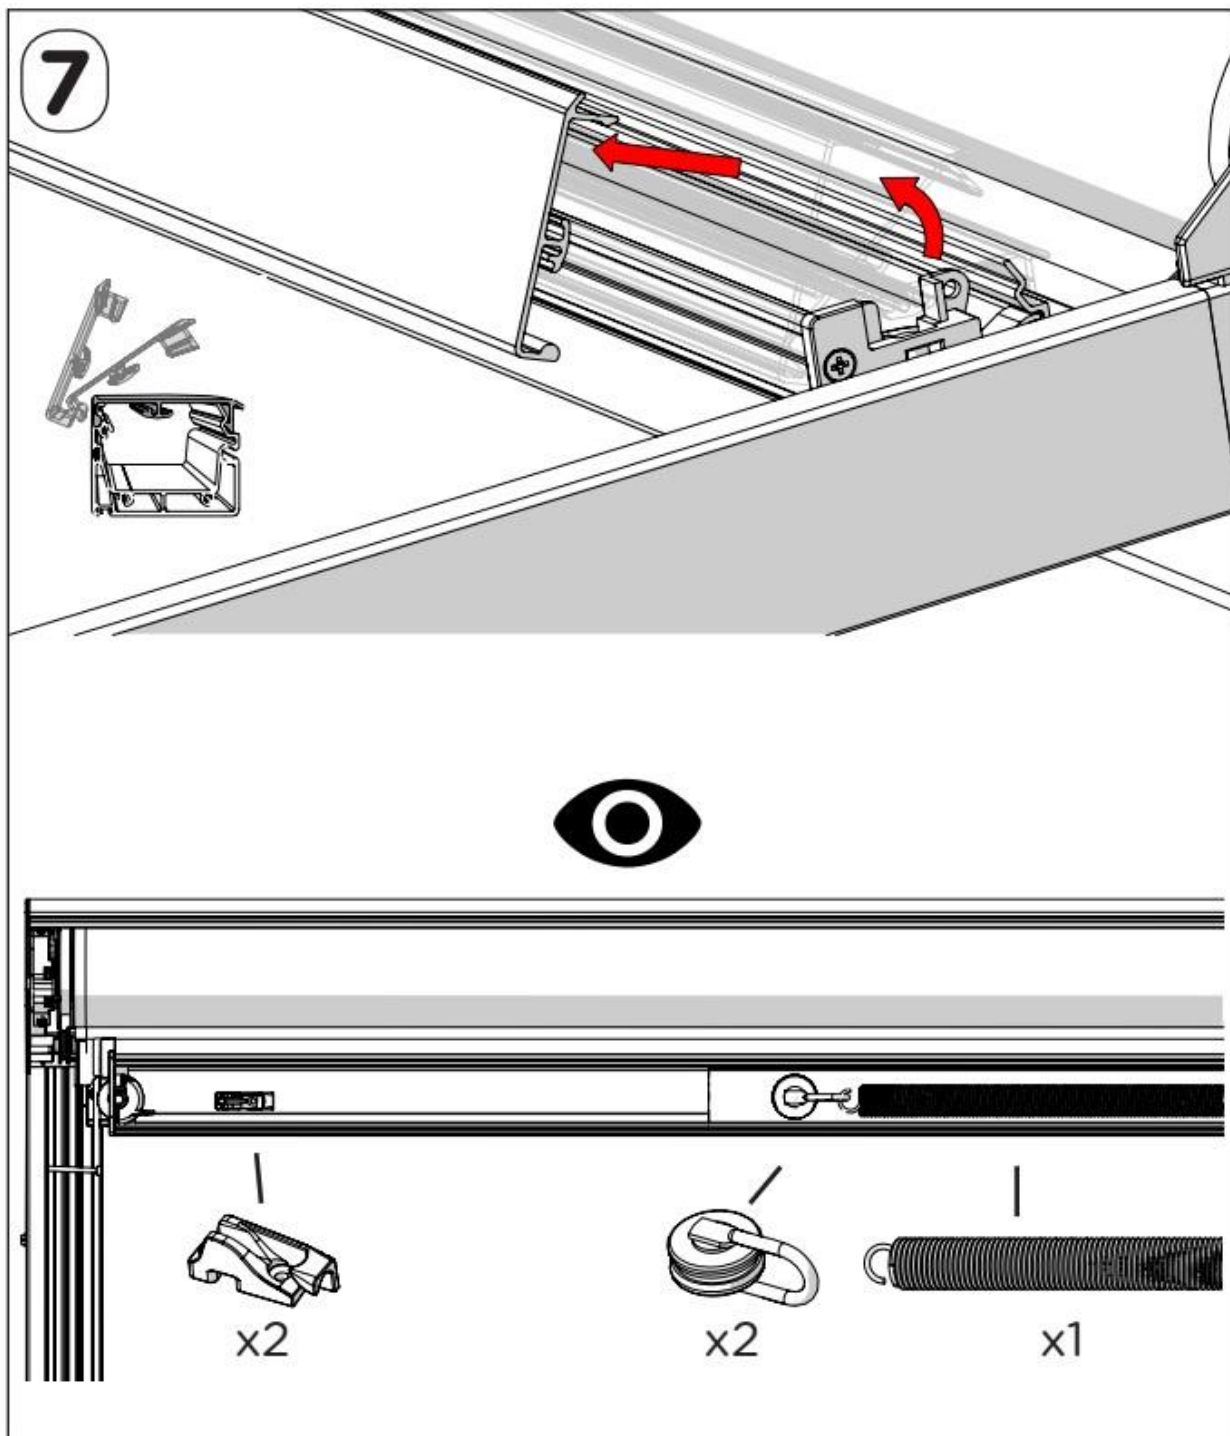

2. SEZNAM POTŘEBNÝCH NÁSTROJŮ A NÁŘADÍ

3. MONTÁŽ

Platnost návodu: od 24. 6. 2024

Platnost návodu: od 24. 6. 2024

Platnost návodu: od 24. 6. 2024

Platnost návodu: od 24. 6. 2024

5 KONTROLA (E)

B1 = B2 & D1 = D2
 (+/- 2mm) (+/- 2mm)