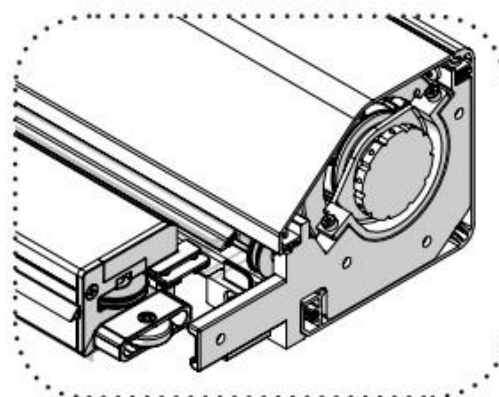

OREA 50 WT 25/17
 OREA 50 WT 40/17
 Gemini 25/17 SLT50
 Mariner 40/17 SLT50
 Orea 25/17 LT50 RTS
 Orea 40/17 LT50 RTS
 Sunea 50 IO 25/17
 Sunea 50 IO 40/17

16

GEKOPPELD - COUPLE - LINKED - GEKOPPELT

1 zie p.4
viz str.
see p.4
sehen p.4

2 + zie p.6
viz str.
see p.6
sehen p.6

3 + *zie p.7
viz str. 7
see p.7
sehen p.7*

Platnost návodu: od 24. 6. 2024

6⁺ *zie p.8
viz str. 8
see p.8
sehen p.8*

**DIN 912
M4 x 12
x6**

3

**DIN 912
M4 x 12
x6**

3