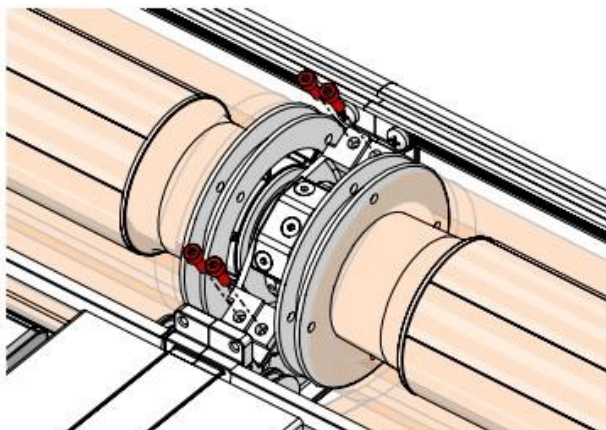

OREA 50 WT 25/17
 OREA 50 WT 40/17
 Gemini 25/17 SLT50
 Mariner 40/17 SLT50
 Orea 25/17 LT50 RTS
 Orea 40/17 LT50 RTS
 Sunea 50 IO 25/17
 Sunea 50 IO 40/17

16

GEKOPPELD - COUPLE - LINKED - GEKOPPELT

1 zie p.4
viz str.
see p.4
sehen p.4

2 + zie p.6
viz str.
see p.6
sehen p.6

3 + *zie p.7
viz str. 7
see p.7
sehen p.7*

Platnost návodu: od 24. 6. 2024

6⁺ *zie p.8
viz str. 8
see p.8
sehen p.8*

**DIN 912
M4 x 12
x6**

3

**DIN 912
M4 x 12
x6**

3