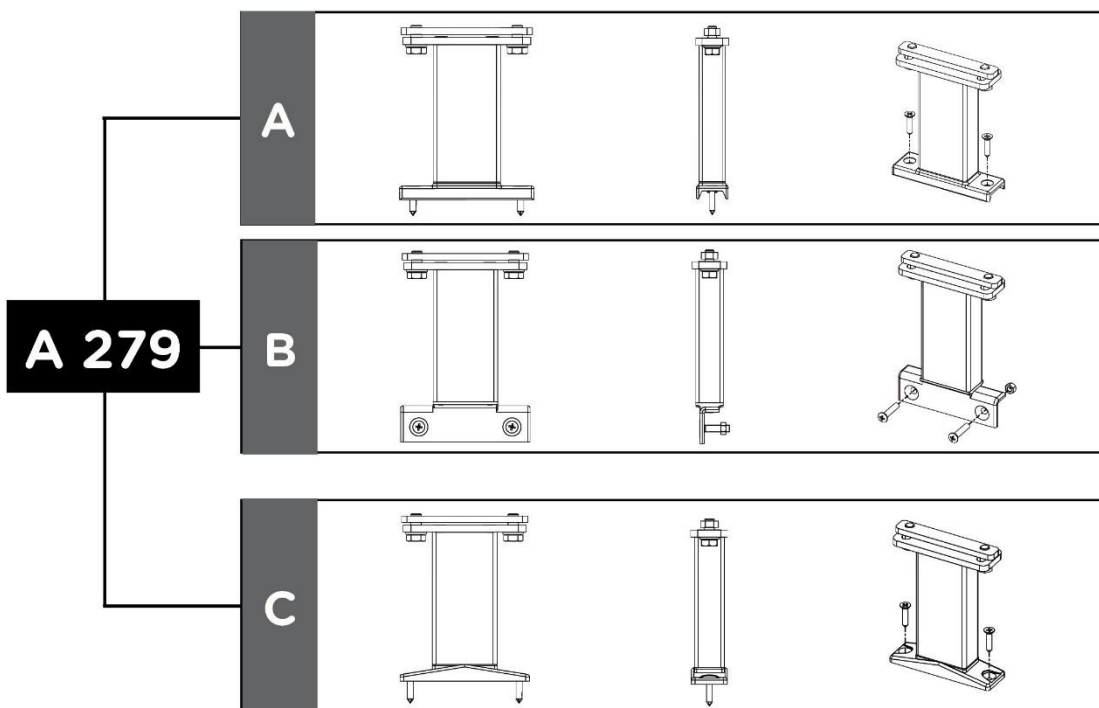

2. SEZNAM POTŘEBNÝCH NÁSTROJŮ A NÁŘADÍ

3. MONTÁŽ

Platnost návodu: od 24. 6. 2024

Platnost návodu: od 24. 6. 2024

Platnost návodu: od 24. 6. 2024

Platnost návodu: od 24. 6. 2024

5 KONTROLA (E)

B1 = B2 & D1 = D2
 (+/- 2mm) (+/- 2mm)