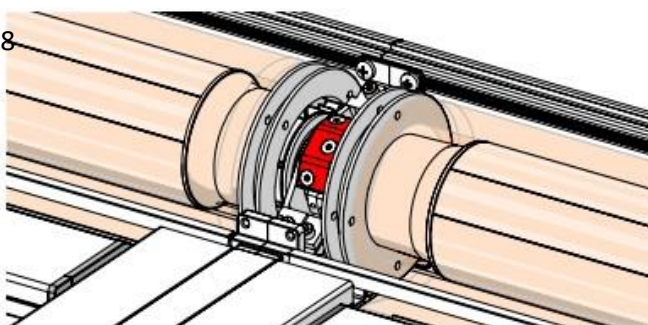

OREA 50 WT 25/17
 OREA 50 WT 40/17
 Gemini 25/17 SLT50
 Mariner 40/17 SLT50
 Orea 25/17 LT50 RTS
 Orea 40/17 LT50 RTS
 Sunea 50 IO 25/17
 Sunea 50 IO 40/17

16

GEKOPPELD - COUPLE - LINKED - GEKOPPELT

1 zie p.4
viz str.
see p.4
sehen p.4

2 + zie p.6
viz str.
see p.6
sehen p.6

3 + *zie p.7
viz str. 7
see p.7
sehen p.7*

Platnost návodu: od 24. 6. 2024

6⁺ *zie p.8
viz str. 8
see p.8
sehen p.8*

**DIN 912
M4 x 12
x6**

3

**DIN 912
M4 x 12
x6**

3