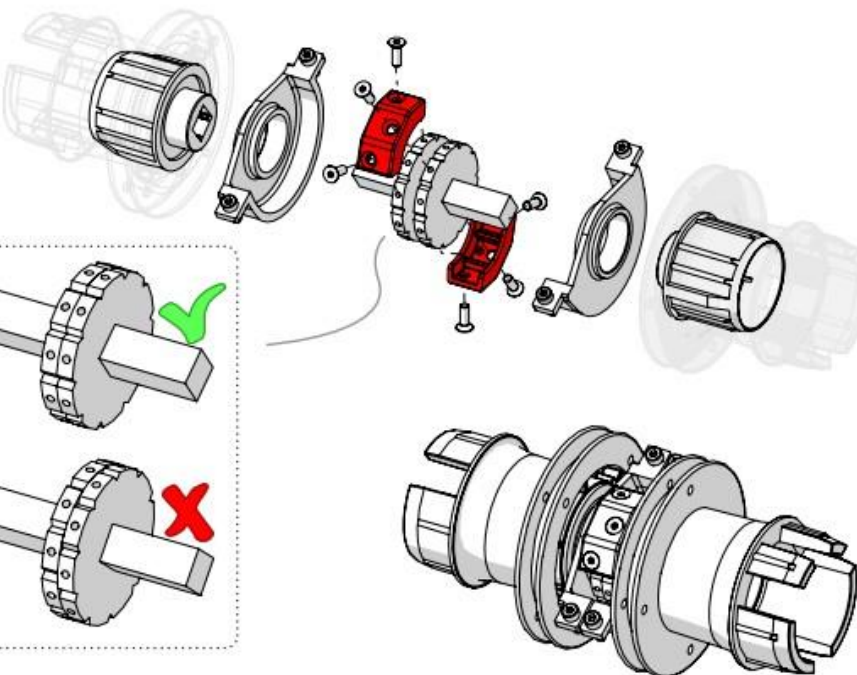

Před započatím práce si důkladně prostudujte tento návod.

Natahování pružin vyžaduje značnou sílu. Buďte proto velmi opatrní a při obsluze vždy stůjte na pevném povrchu.

Při montáži zajistěte dostatečné osvětlení. Odstraňte překážky a nečistoty. Zajistěte, aby se v místě instalace kromě montérů nepohybovaly žádné další osoby. Neoprávněné osoby mohou představovat překážku a tím sami sebe ohrozit.

OREA 50 WT 25/17
 OREA 50 WT 40/17
 Gemini 25/17 SLT50
 Mariner 40/17 SLT50
 Orea 25/17 LT50 RTS
 Orea 40/17 LT50 RTS
 Sunea 50 IO 25/17
 Sunea 50 IO 40/17

16

GEKOPPELD - COUPLE - LINKED - GEKOPPELT

1 zie p.4
viz str.
see p.4
sehen p.4

2 + zie p.6
viz str.
see p.6
sehen p.6

3 + *zie p.7
viz str. 7
see p.7
sehen p.7*

Platnost návodu: od 24. 6. 2024

6⁺ *zie p.8
viz str. 8
see p.8
sehen p.8*

**DIN 912
M4 x 12
x6**

3

**DIN 912
M4 x 12
x6**

3