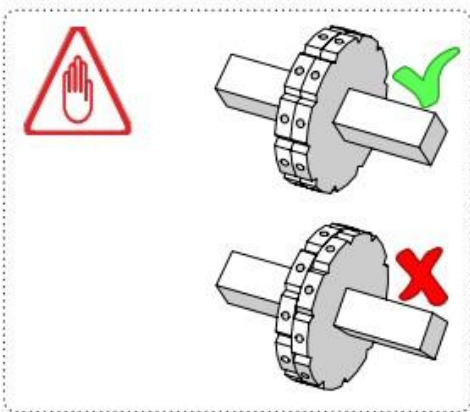

Před započatím práce si důkladně prostudujte tento návod.

Natahování pružin vyžaduje značnou sílu. Buďte proto velmi opatrní a při obsluze vždy stůjte na pevném povrchu.

Při montáži zajistěte dostatečné osvětlení. Odstraňte překážky a nečistoty. Zajistěte, aby se v místě instalace kromě montérů nepohybovaly žádné další osoby. Neoprávněné osoby mohou představovat překážku a tím sami sebe ohrozit.

Tento symbol označuje možnost zranění osob nebo poškození výrobku.

Tento symbol označuje varování.

Tento symbol označuje použití síly během uvedené činnosti.

Při použití elektrických šroubováků nastavte správnou hodnotu utahovacího momentu.

Tento symbol označuje nezbytnost vizuální kontroly.

Tento symbol označuje, že daná položka je volitelná.

Výrobce nepřijímá žádnou zodpovědnost za jakékoli nepřesnosti nebo tiskové chyby, jež mohou být obsaženy v tomto návodu. Výrobce si vyhrazuje právo na provedení změn na výrobku, jež považuje za nezbytné nebo v zájmu uživatele a jež nezmění základní provozní a bezpečnostní charakteristiky zařízení. Bez konzultace s výrobcem se zakazuje provádět jakékoli změny v konstrukci nebo konfiguraci. Koncový uživatel musí obdržet návod k použití produktu.

2 + zie p.6
viz str.
see p.6
sehen p.6

3 + *zie p.7
viz str. 7
see p.7
sehen p.7*

Platnost návodu: od 24. 6. 2024

6⁺ *zie p.8
viz str. 8
see p.8
sehen p.8*

**DIN 912
M4 x 12
x6**

3

**DIN 912
M4 x 12
x6**

3