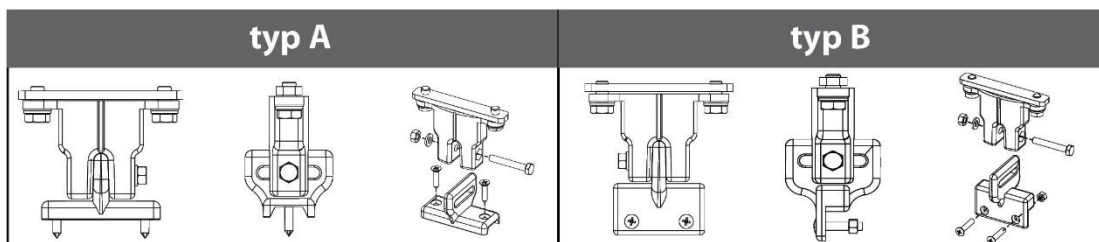

2. SEZNAM POTŘEBNÝCH NÁSTROJŮ A NÁŘADÍ

3. MONTÁŽ

Platnost návodu: od 24. 6. 2024

Platnost návodu: od 24. 6. 2024

Platnost návodu: od 24. 6. 2024

Platnost návodu: od 24. 6. 2024

5 KONTROLA (E)

B1 = B2 & D1 = D2
 (+/- 2mm) (+/- 2mm)