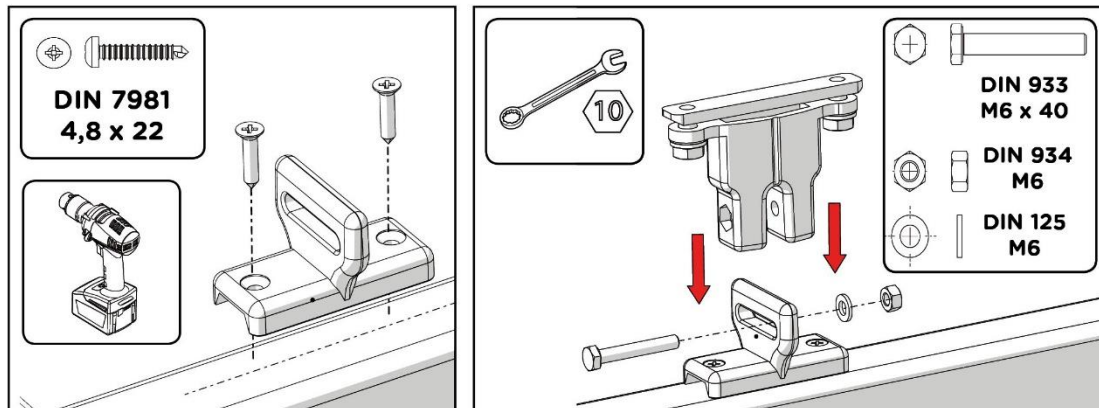

2. SEZNAM POTŘEBNÝCH NÁSTROJŮ A NÁŘADÍ

3. MONTÁŽ

Platnost návodu: od 24. 6. 2024

Platnost návodu: od 24. 6. 2024

Platnost návodu: od 24. 6. 2024

Platnost návodu: od 24. 6. 2024

5 KONTROLA (E)

B1 = B2 & D1 = D2
 (+/- 2mm) (+/- 2mm)