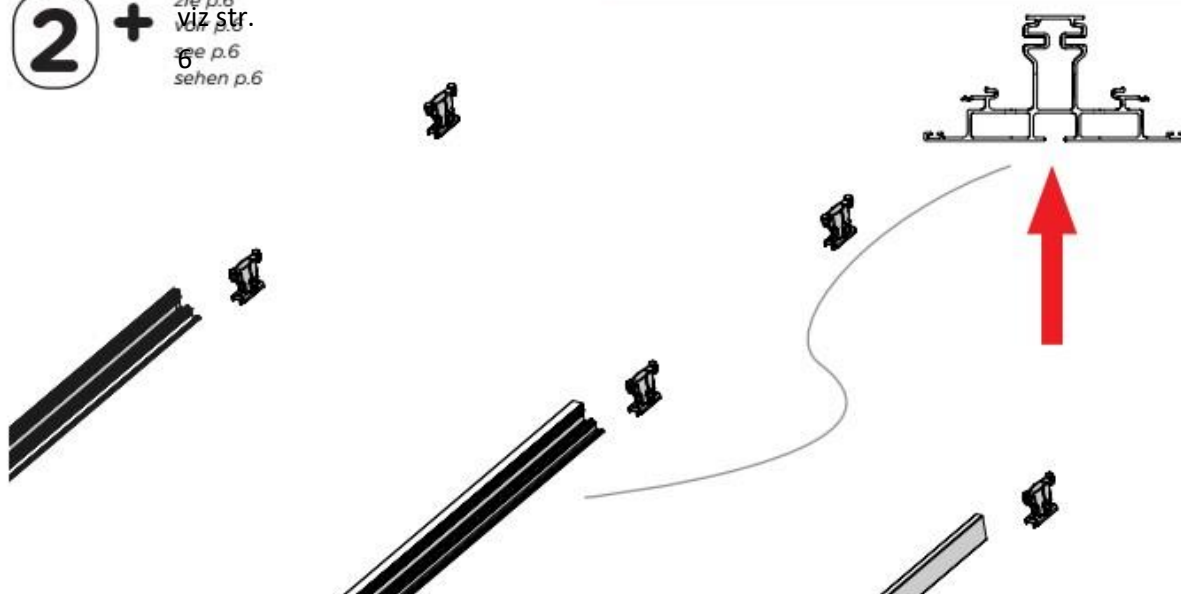

Před započatím práce si důkladně prostudujte tento návod.

Natahování pružin vyžaduje značnou sílu. Buďte proto velmi opatrní a při obsluze vždy stůjte na pevném povrchu.

Při montáži zajistěte dostatečné osvětlení. Odstraňte překážky a nečistoty. Zajistěte, aby se v místě instalace kromě montérů nepohybovaly žádné další osoby. Neoprávněné osoby mohou představovat překážku a tím sami sebe ohrozit.

OREA 50 WT 25/17
 OREA 50 WT 40/17
 Gemini 25/17 SLT50
 Mariner 40/17 SLT50
 Orea 25/17 LT50 RTS
 Orea 40/17 LT50 RTS
 Sunea 50 IO 25/17
 Sunea 50 IO 40/17

16

GEKOPPELD - COUPLE - LINKED - GEKOPPELT

1 zie p.4
viz str.
see p.4
sehen p.4

2 + zie p.6
viz str.
see p.6
sehen p.6

3 + *zie p.7
viz str. 7
see p.7
sehen p.7*

Platnost návodu: od 24. 6. 2024

6⁺ *zie p.8
viz str. 8
see p.8
sehen p.8*

**DIN 912
M4 x 12
x6**

3

**DIN 912
M4 x 12
x6**

3